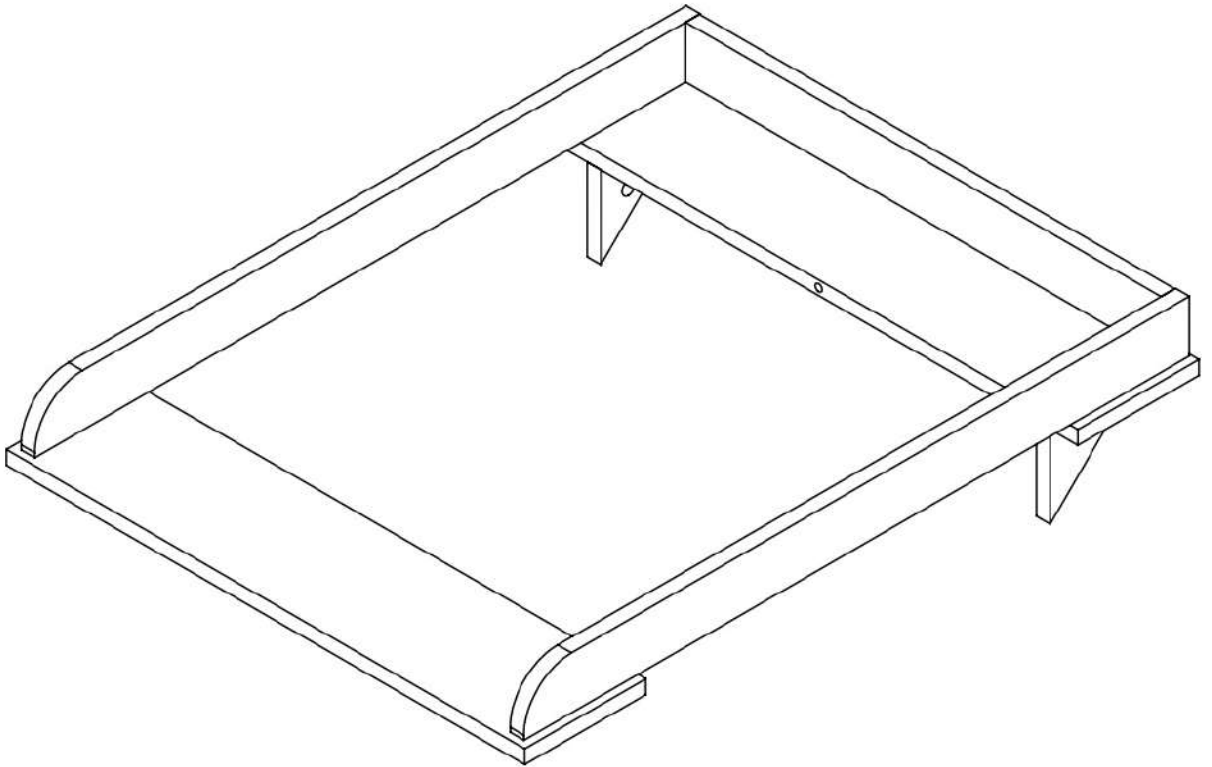

BARRIER AMIRA

bopita®

art code: 137 23 359

26.07.2024

BG ИНСТРУКЦИИ ЗА СГЛОБЯВАНЕ
CS MONTÁŽNÍ NÁVOD
DA MONTERINGSINSTRUKTIONER
DE MONTAGEANLEITUNGEN
EL ΟΔΗΓΙΕΣ ΣΥΝΑΡΜΟΛΟΓΗΣΗΣ
EN ASSEMBLY INSTRUCTIONS
ES INSTRUCCIONES DE MONTAJE

ET KOKKUVÕTMISJUHISED
FI KOKOAMISOHJEET
FR NOTICE DE MONTAGE
GA IONSTRAIMÍ TIONÓL
HR UPUTE ZA MONTAŽU
HU ÖSSZESZERELÉSI ÚTMUTATÓ
IS LEIÐBEININGAR

IT ISTRUZIONI DI MONTAGGIO
LT SURINKIMO INSTRUKCIJA
LV MONTĀŽAS NORĀDĪJUMI
MK/SL УПАТСТВО ЗА СОБРАНИЕ
MT STRUZZJONIJIET TA 'ASSEMBLEA
NL MONTAGE HANDLEIDING
NO MONTERINGSINSTRUKSJONER

PL INSTRUKCJE SKŁADANIA
PT INSTRUÇÕES DE MONTAGEM
RO INSTRUCȚIUNI DE ASAMBLARE
SK MONTÁŽNE POKYNY
SL NAVODILA ZA MONTAŽO
SR УПУТСТВО ЗА МОНТИРАЊЕ
SV MONTERINGSANVISNINGAR
TR MONTAJ TALIMATLARI

30 min.